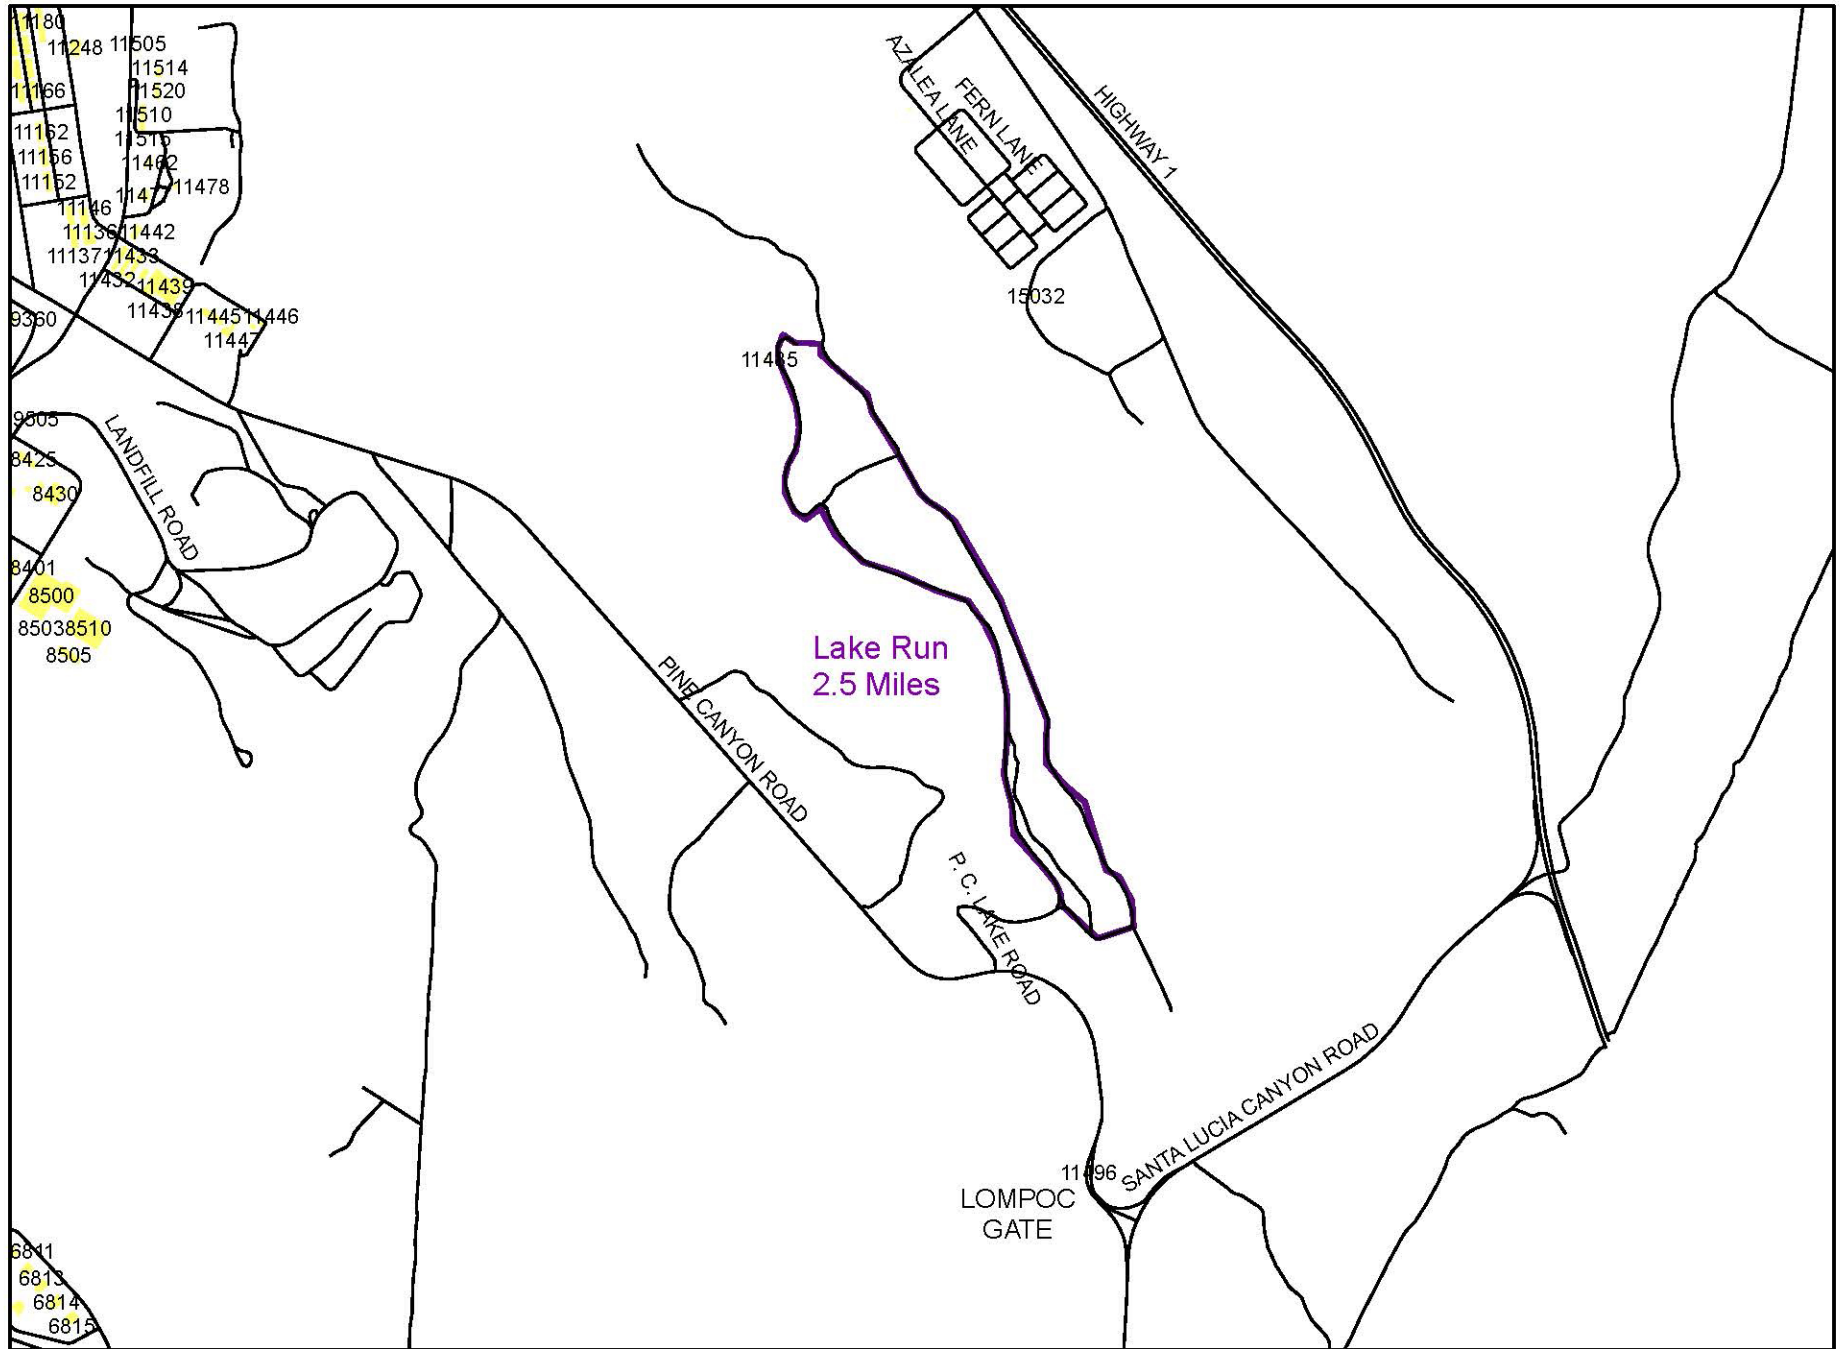

LAKE RUN

1:20,000